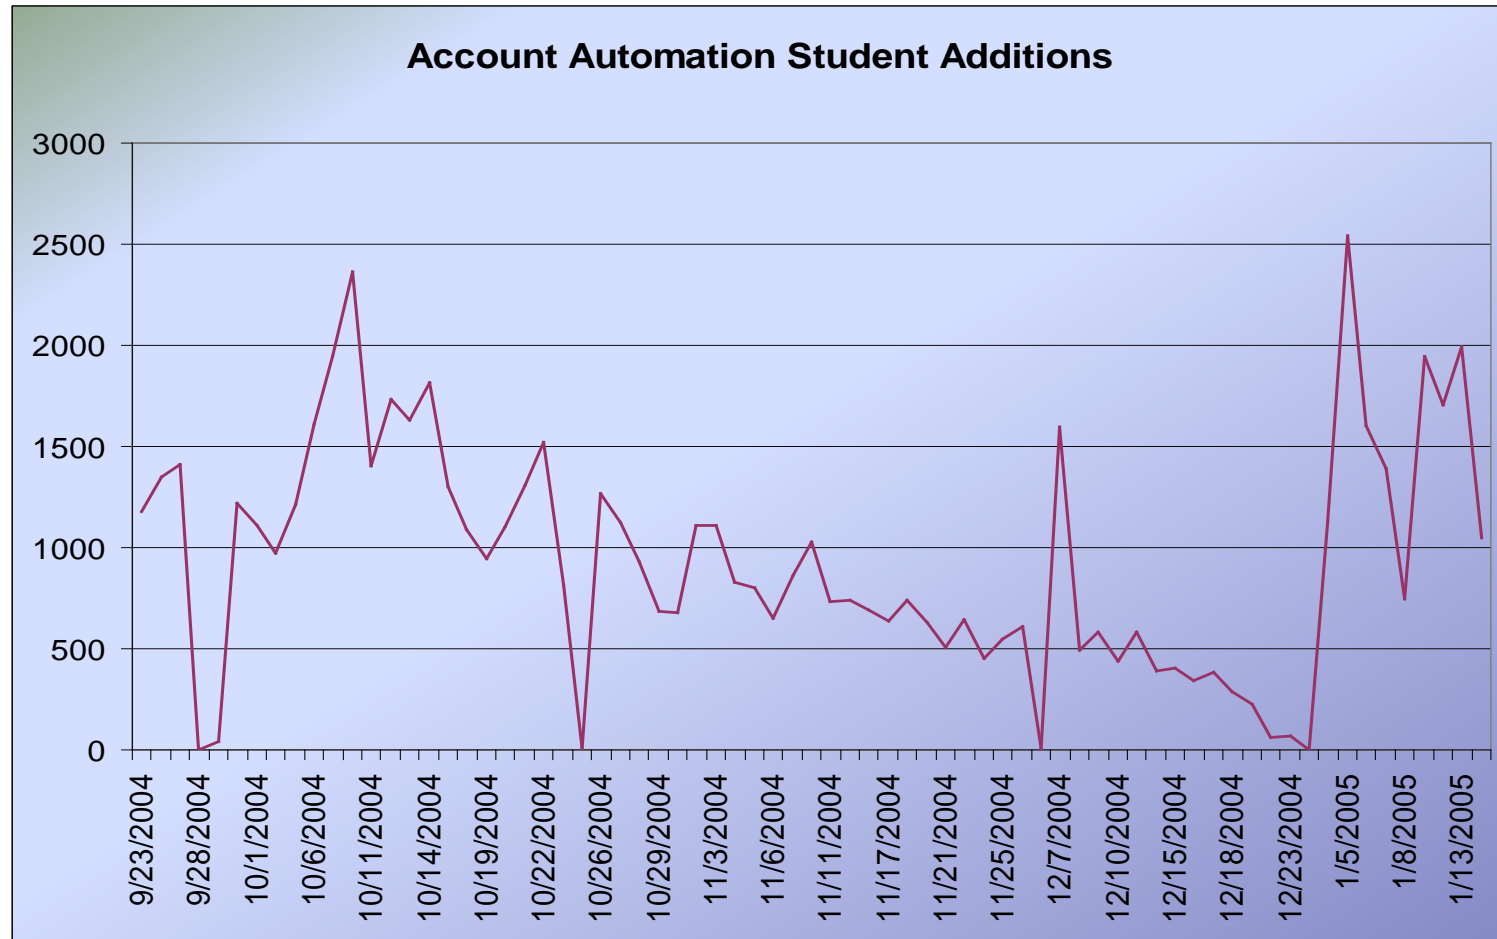

AA – Daily Stu Additions