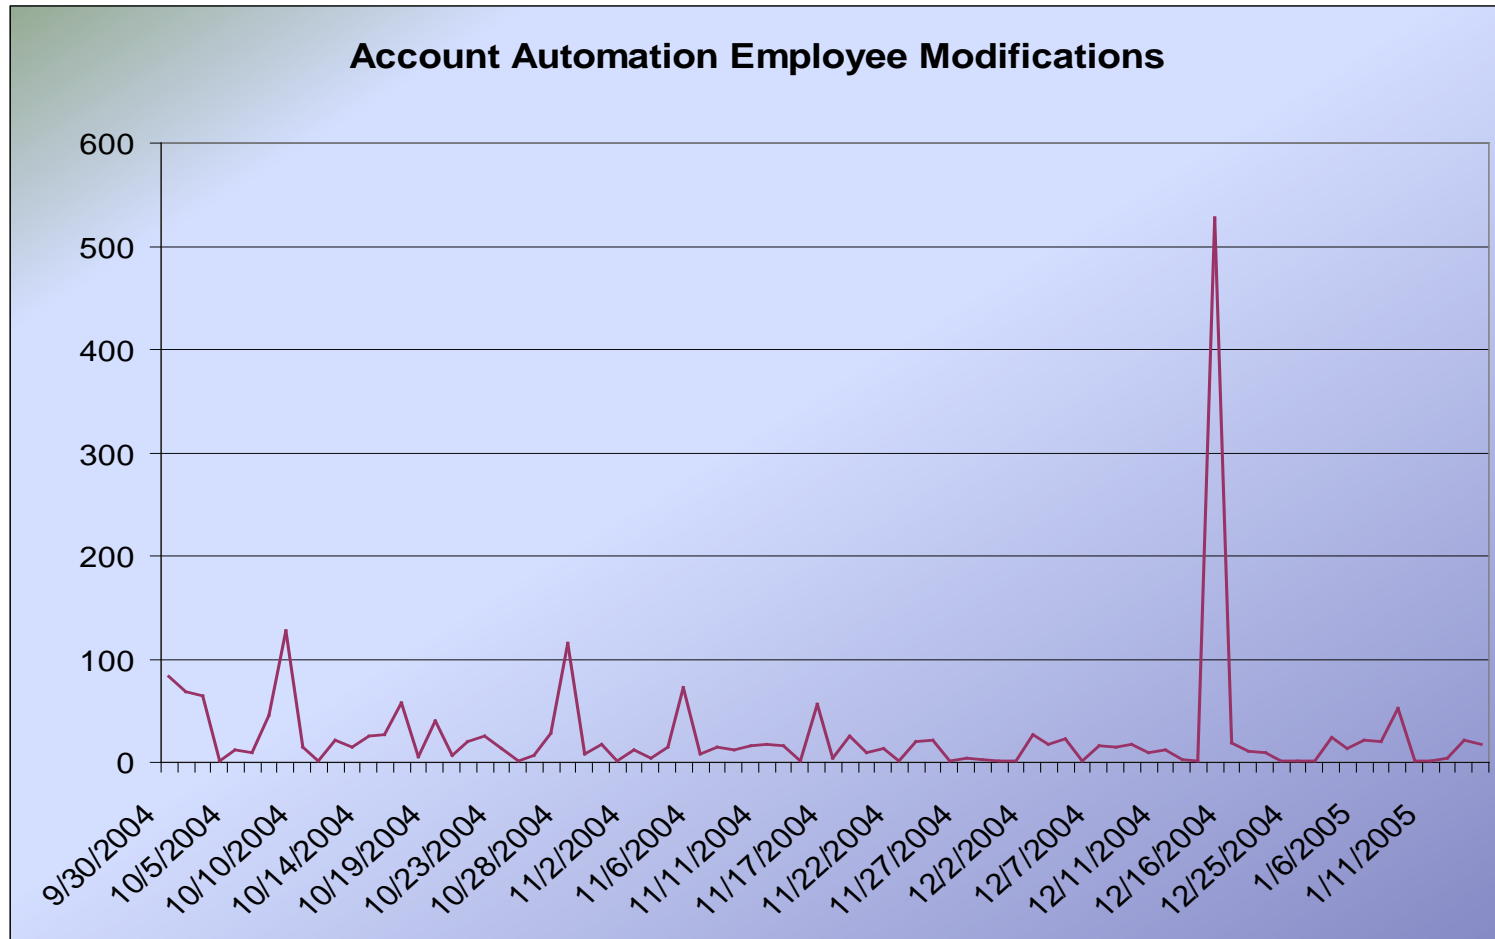

AA – Daily Emp Mods